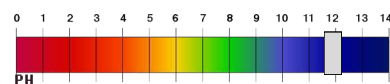

Delta Clean Kft., Hódmezővásárhely, Makói út 7717/16.

Tel.: +36/62-533-686, Fax.: +36/62-533-687, web: www.deltaclean.hu, e-mail: info@deltaclean.hu