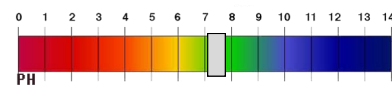

Delta Clean Kft., Hódmezővásárhely, Makói út 7717/16.

Tel.: +36/62-533-686, Fax.: +36/62-533-687, web: www.deltaclean.hu, e-mail: info@deltaclean.hu